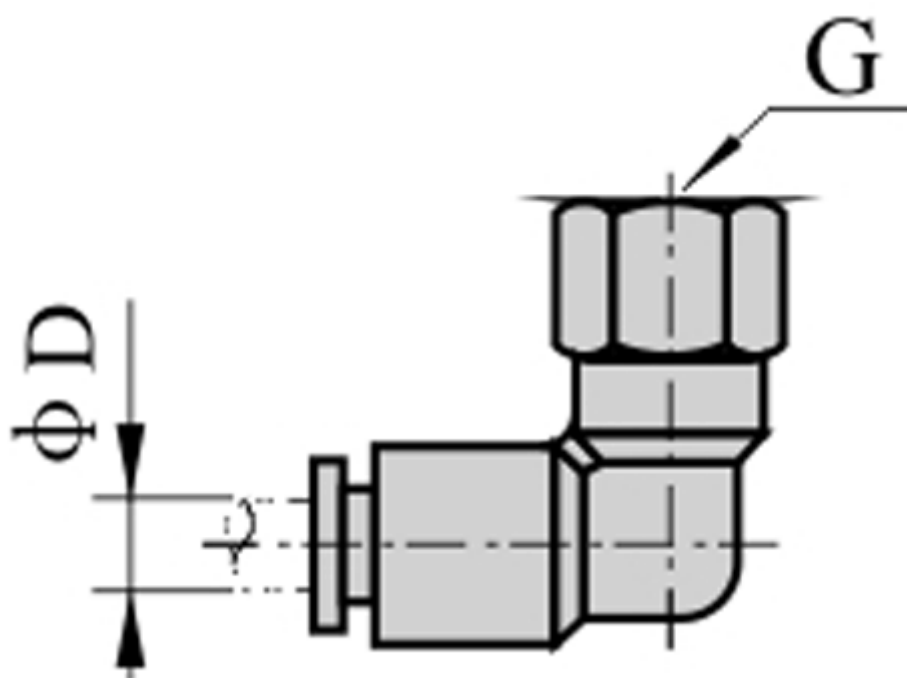

Varenummer: 58EPLF602
Beskrivelse: Fitting EPLF602 vinkel med mufte
gevind 1/4", slangediameter 6

Mål

D = 6
Gevind = 1/4"